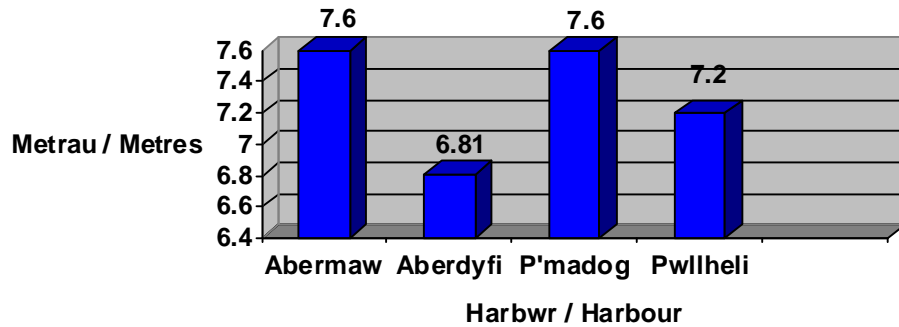

# Darlun o ystadegau cychod ym mhob harbwr. Analysis of boat statistics at each harbour.

Nifer o Gychod / Number of Boats

Cyfanswm Hyd / Total LOA

Cyfartaledd Hyd / Average LOA

Cyfanswm Dyfnder / Total Draught

Cyfartaledd Dyfnder / Average Draught  
0.92