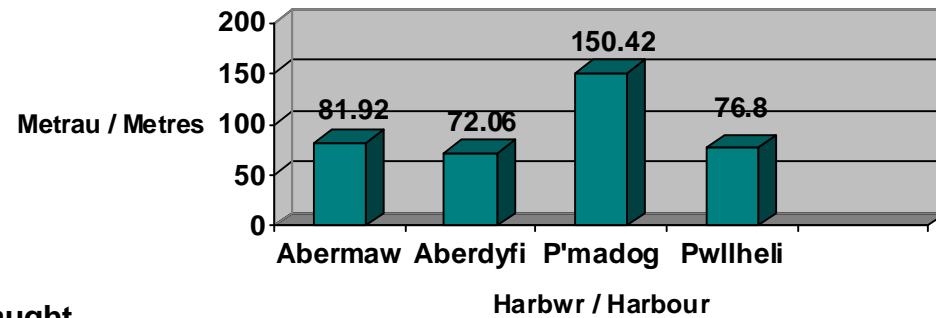

# Darlun o ystadegau cychod ym mhob harbwr. Analysis of boat statistics at each harbour.

Nifer o Gychod / Number of Boats

Cyfanswm Hyd / Total LOA

Cyfartaledd Hyd / Average LOA

Cyfanswm Dyfnder / Total Draught

Cyfartaledd Dyfnder / Average Draught  
0.92