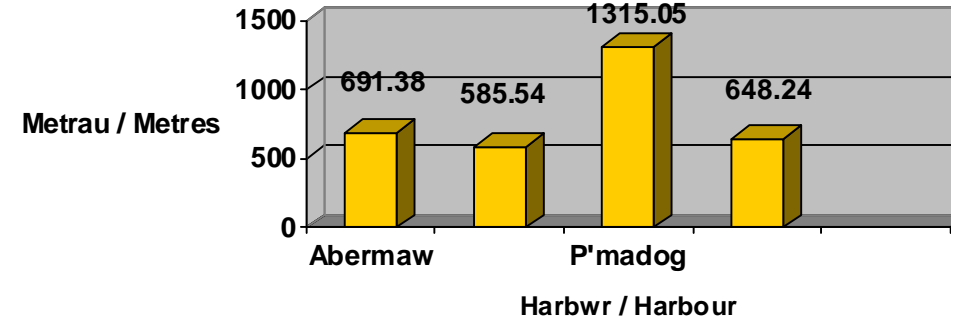

Cyfanswm Hyd / Total LOA